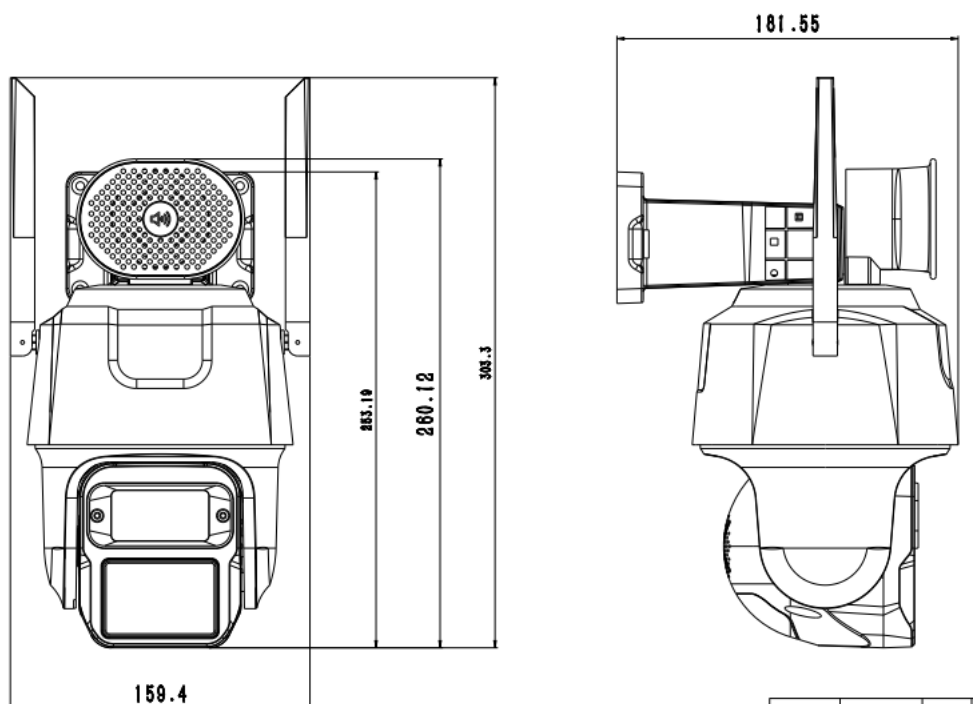

## 山东中维世纪科技股份有限公司

地 址: 中国(山东)自由贸易试验区济南片区新泺大街 1166 号奥盛大厦 3 号楼 1201 室

官 网: [www.jovision.com](http://www.jovision.com)

客服电话: 400-608-9888

供电方式	DC 12V
整机功耗	白天：< 9W 夜间：< 12W (实验室环境测试数据，具体以产品使用场景测试为准)
颜色/材质	球头前壳：铝合金黑色；球头后壳：黑色塑胶 主体机身：塑胶白色 上墙支架：塑胶白色
产品尺寸	160×303.5×182mm
产品重量	约 751g
安装方式	壁装/吊装